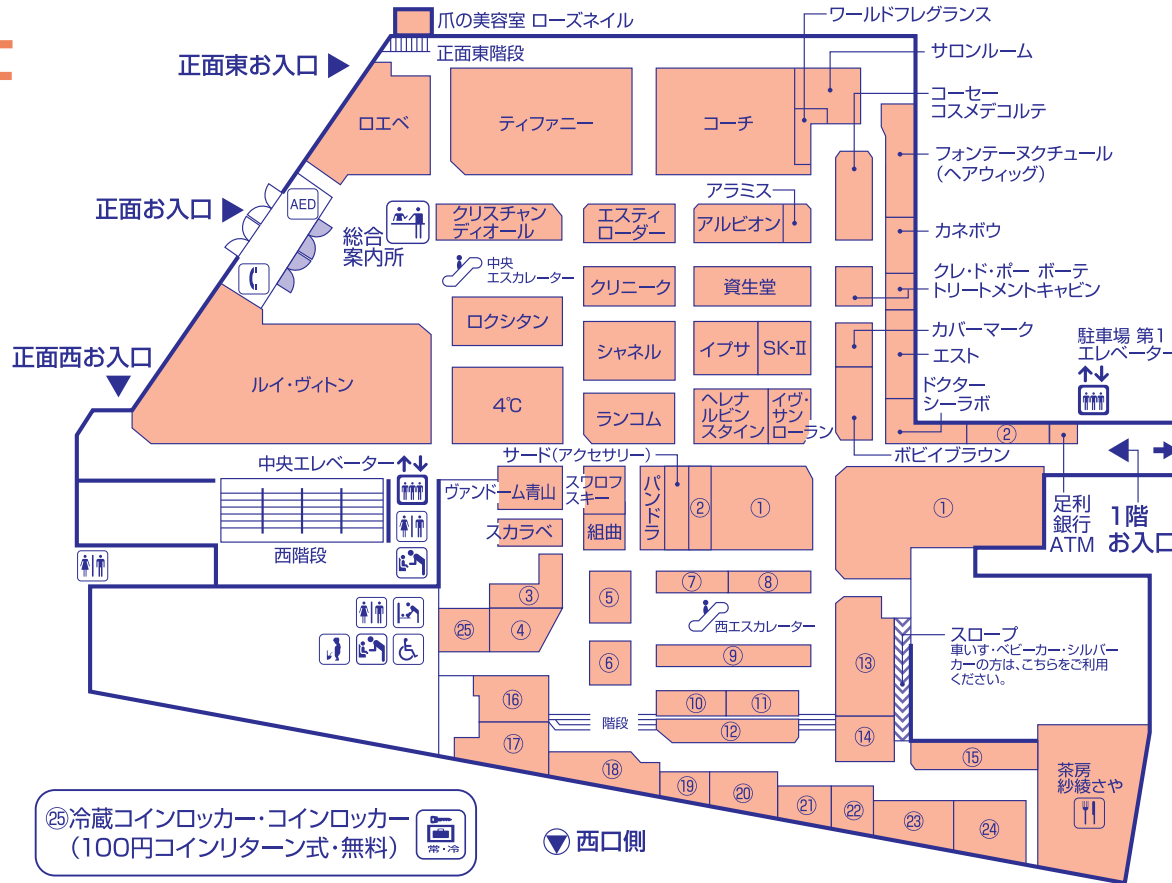

## 1F

婦人服飾雑貨と食品のフロア

- ①洋品雑貨  
スカーフ、靴下、ハンカチ、帽子、傘、ベルトほか
- ②洋品雑貨イベントスペース
- ③フロ ブレステージュ
- ④アントステラ
- ⑤洋菓子 ゴディバ、フーシェ、ロイスダール
- ⑥洋菓子 メリーチョコレート、東京風月堂、菓子イベントスペース
- ⑦モロゾフ ⑧ブルミッシュ
- ⑨洋菓子 ヨックモック、トップス、クィーン洋菓子店
- ⑩アンリ・シャルパンティエ
- ⑪ユーハイム
- ⑫和菓子 銀座あけぼの、雅洞
- ⑬宗家 源 吉兆庵 ⑭鶴屋吉信
- ⑮全国銘菓撰「楽味庵」
- ⑯明治の館
- ⑰日光金谷ホテルベーカリー
- ⑱ミニワン(ミニクローツァン)、松蔵
- ⑲なつめ(茶) ⑳もめん弥
- ㉑葵の倉 ㉒がんこ私人
- ㉓坂角総本舗 ㉔菓心庵高林堂
- ㉕両口屋是清

●茶房紗綾さや 午前10時～午後7時  
(お食事/ラストオーダー午後6時)  
(ドリンク/ラストオーダー午後6時20分)

㉕冷蔵コインロッカー・コインロッカー  
(100円コインリターン式・無料)