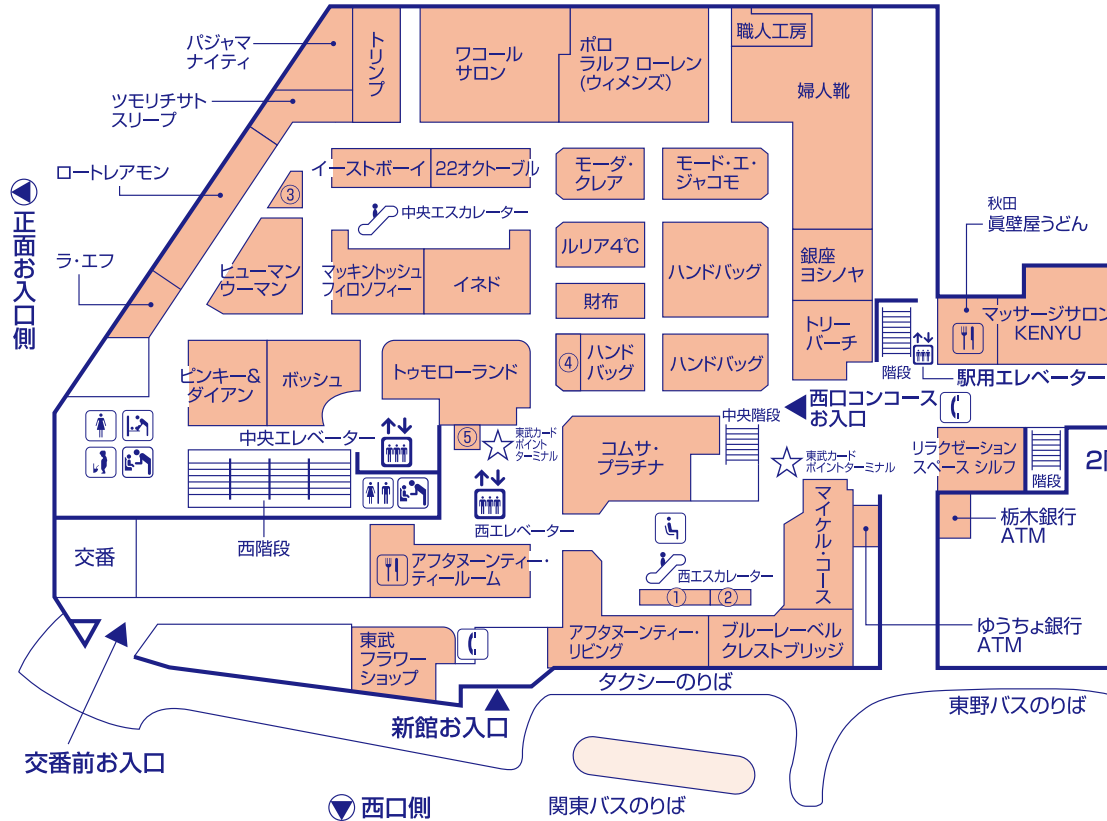

## 2F

レディースヤング・キャリア／婦人靴・ハンドバッグのフロア

- ①アフタヌーンティー・リビング
- ②ブルーレーベル クレストブリッジ
- ③イベントスペース
- ④ハンドバッグイベントスペース
- ⑤みずほ銀行ATM クレジットATM

◆職人工房◆  
靴のカカトの張り替え・バッグのリフォームなど、靴・バッグの修理・調整のほか、合鍵・印鑑作成まで承ります。  
■カト強化リフト(セール) 1,365円から  
■ハーフソールフェザー(すべり止めタイプ) .....2,484円から  
お気軽にお問合せください。  
お問合せ:TEL.028-651-5178(直通)

- 秋田 眞壁屋うどん  
午前10時～午後7時(ラストオーダー午後6時30分)
- アフタヌーンティー・ティールーム  
午前10時～午後7時(ラストオーダー午後6時30分)