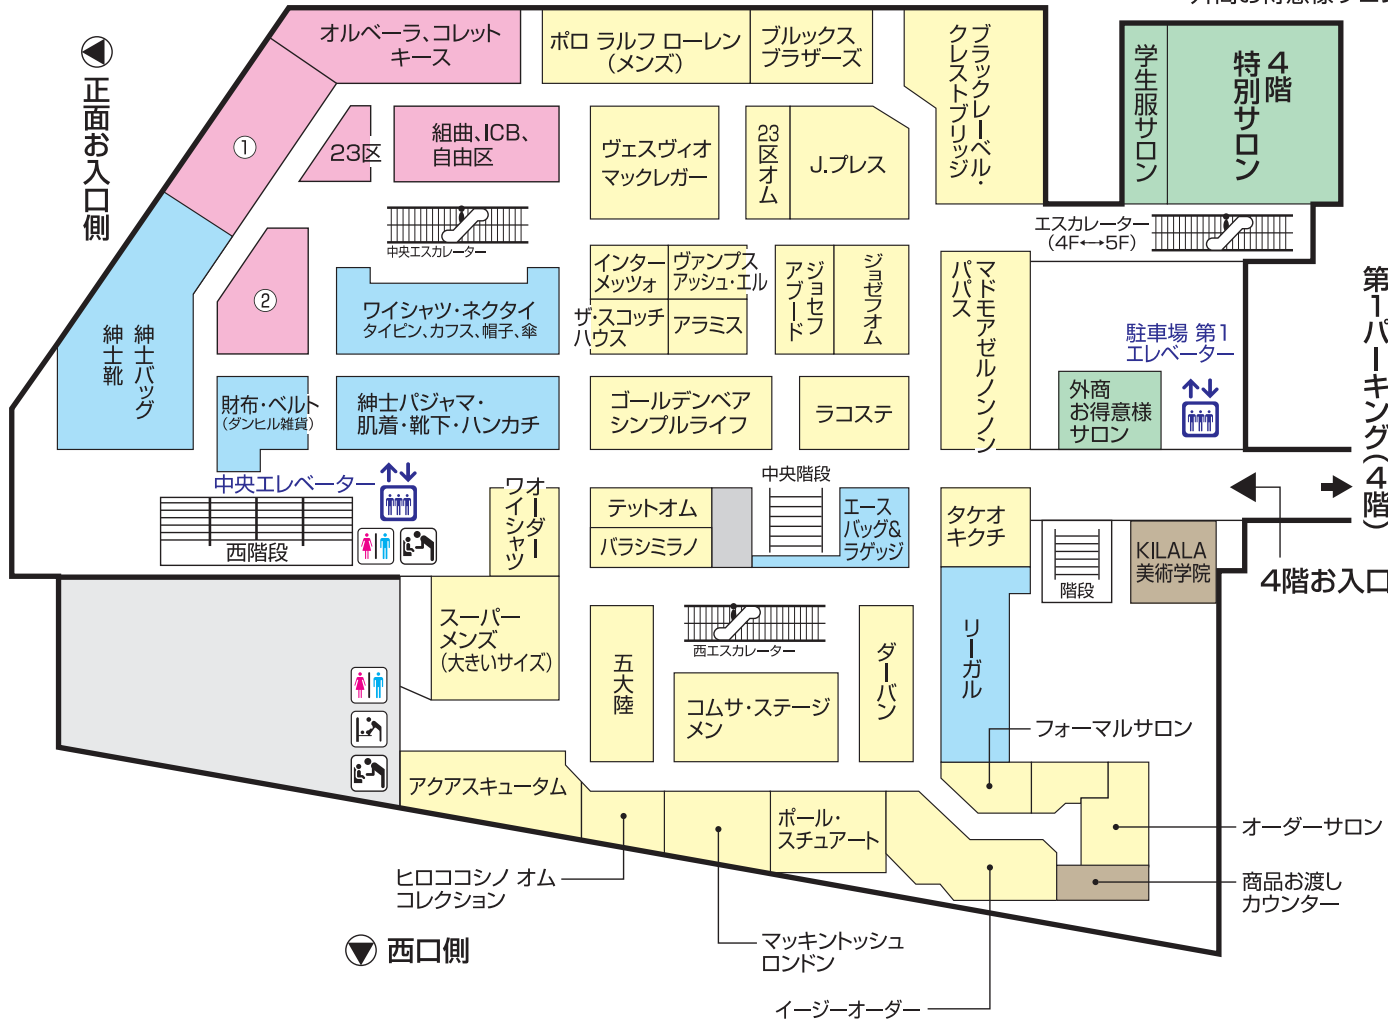

# 4F

## 紳士服とレディスLサイズのフロア 4階特別サロン／外商お得意様サロン

※5月中旬から4階特別サロンの場所に  
外商お得意様サロンが移設オープンいたします。

### 【レディスLサイズ】

- ①レリアンプラスハウス、  
エヴェックスバイクリツィア、トランスワーク
- ②エンスウィート、シンプルライフ

### 学生服サロン お取り扱い制服

宇都宮短期大学附属中学・高等学校  
文星芸術大学附属中学校・高等学校  
作新学院高等学校(女子体育着のみ)  
日々輝学園高等学校  
宇都宮工業高等学校  
栃木県立高等学校  
宇都宮市立中学校  
標準学生服  
晃望台幼稚園・青い鳥幼稚園

洋品・雑貨	サロン
紳士服	その他
レディースLサイズ	