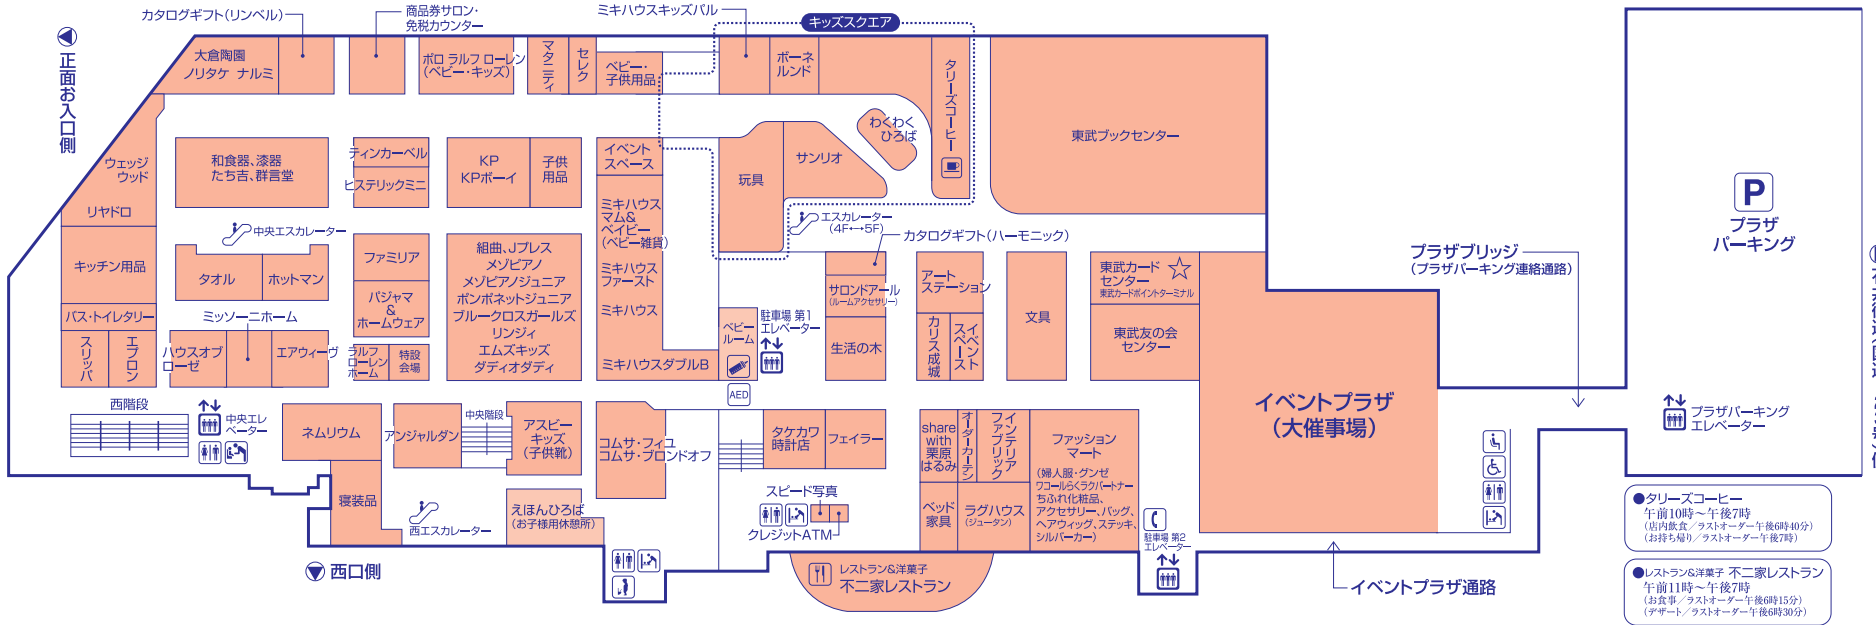

# 5F

リビング用品・子供服・文具・本・  
 キッズスクエア(玩具・サンリオ・ファッションマートのフロア)  
 商品券サロン・免税カウンター・東武友の会センター！  
 東武カードセンター・イベントプラザ

- タリーズコーヒー  
午前10時～午後7時  
(店内飲食/ラストオーダー午後6時40分)  
(お持ち帰り/ラストオーダー午後7時)
- レストラン6洋菓子 不二家レストラン  
午前11時～午後7時  
(お食事/ラストオーダー午後6時15分)  
(デザート/ラストオーダー午後6時30分)

石井街道(国道123号)側