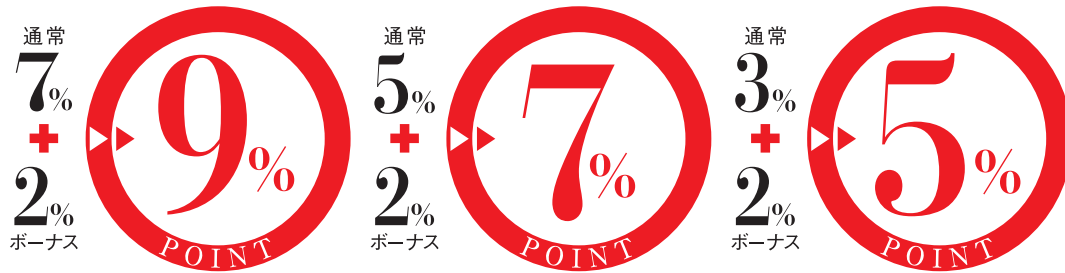

東武カード会員様限定

2月10日(日) ▶ 19日(火)

10日間に限り、対象商品・ブランドにてお買い上げいただきますと、お買い上げ額(税抜)のポイントが通常より2%プラスいたします。

東武カードはクレジットカードです。

©TOKYO-SKYTREE

※ポイントアップは一部除外品がございます。また、一会計1,080円(税込)未満の商品、食品を除く付与率が固定(0.5%・1%)の定価商品、5Fイベントプラザ、学生服、各種商品券、加工代、配送料、箱代などは除外となります。

※お支払いは東武カード(現金・クレジット)をご利用ください。

※詳しくは売場係員におたずねください。

全館 2%ポイントアップ感謝祭

あのブランドも2%プラスポイント!

宇都宮店 対象ブランド・売場のご案内

- 1F 服飾雑貨**
ロクシタン、コーチ、化粧品、アクセサリ [4C/ハンドラ/ヴァンドーム青山/スワロフスキー/スカラベ/サード]
洋品雑貨 [スチームクリーム、ルートート、タビオ、婦人帽子、ストール、婦人靴下、ハンカチ、ベルト、傘、つえ]
- 2F ハンドバッグ 婦人靴 ヤング・キャリア**
バッグ・財布 [トリー パーチ/マイケル・コース/ラバガジェリー/ルリア4C/エスプリ/23区/組曲/シャルルジョルダン/アナ スイ/ダックス/クレイサス/アンテプリマ/コムサデモード サック ほか]
婦人靴 [モード・エ・ジャコモ/銀座ヨシノヤ/エコー/ミネトナカ/Joya/クローラバリエ ほか]
ランファン・ナイティ [ワコール/トリンプ/荒川 ナイティ]
レディスヤング・キャリア [ピンキー&ダイアン/ボッシュ/イーストボーイ/ラ・エフ/イネド/トゥモローランド/コムサ・ブラチナ/マッキントッシュ フィロソフィー/ヒューマンウーマン/ロートレアモン/アフタヌーンティー・リビング ほか]
- 3F レディス**
レディス [フレッシュマイルド/23区/自由区/ICB/ミセスジーナゴールド/ギャラリービスコンティ/センオセラ/詩仙堂/ベルジュサトゥ/ピースリー/儀右工門/カーサセンソユニコ/ジャンニ・ロ・ジュディチェ/クリスチャン オジャール/ヒロココシノ/レオナルド/レステラ/ラビーヌ ブランシュ/ダジュール/トピース/ヒロコビス/エンスウィート/リフレクト/アリスバーリー/エヴェックスバイクリツィア/レリアン/ダックス/アマカ/ポール・スチュアート/マッキントッシュ ロンドン/トップ&ボトム/キース/ランバンコレクション/コーザノストラ ほか]
レディスS [メゾン・ドゥ・サンク/23区S/自由区S/組曲S ほか]

食品・セール品はダブルポイントに!
通常 0.5% ▶ 1%ポイント!

※一会計1,080円(税込)以上がポイント対象となります。
※一部対象除外品がございます。詳しくは売場係員におたずねください。

このほかにも掲載していないブランド・ショップがございます。
詳しくは売場係員におたずねください。

※サンクスフェア対象品は、サンクスフェアのご優待が優先となります。

東武カードなら!
食品・セール品
0.5%POINTが
今なら!
1%POINT