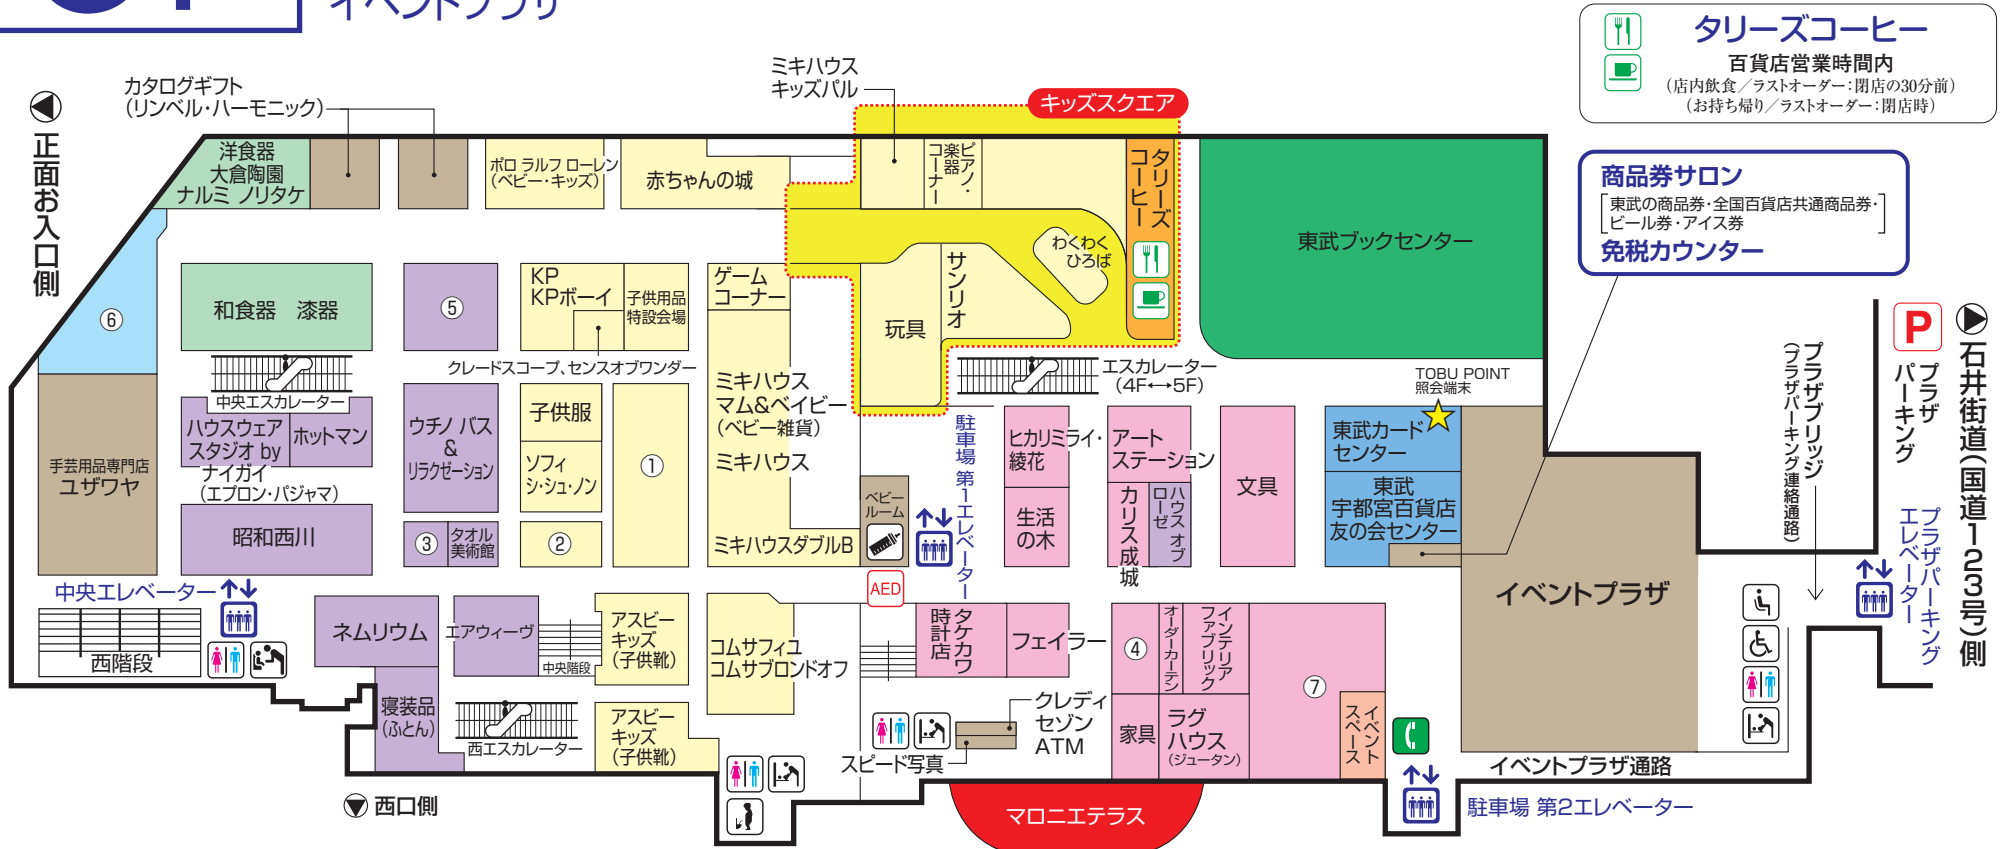

5F

リビング用品・ユザワヤ／子供服・文具・本・キッズスクエア(玩具・サンリオ)・ファッションマートのフロア
 商品券サロン・免税カウンター・東武宇都宮百貨店友の会センター・東武カードセンター・時計・イベントプラザ

タリーズコーヒー
 百貨店営業時間内
 (店内飲食/ラストオーダー:閉店の30分前)
 (お持ち帰り/ラストオーダー:閉店時)

商品券サロン
 [東武の商品券・全国百貨店共通商品券・]
 ビール券・アイス券
免税カウンター

幼児教室:5F

ミキハウスキッズパル
 1歳から5歳までのお子様を対象に
 楽しい学びを通じて
 「がんばる脳」と「まあるい心」を
 育てる幼児教室です。
 ■お問合せ: ☎0120-402-886
 ■受付時間: 午前10時~午後5時30分
 (日・祝日を除く)

- ① メゾピアノ、メゾピアノジュニア、
ボンポネットジュニア、アナスイミニ
- ② エムズキッズ(ダティオダティ・ムーションジョン)
- ③ ラルフ ローレン ホーム

- ④ share with Kurihara harumi
- ⑤ BTOL(バス・トイレットリー・スリッパ)
- ⑥ キッチンコーナー(グッドキッチンカンパニー)、
日本橋木屋
- ⑦ ファッションマート
(婦人服[ウイング・ジャパン、エール、シルクフォーチュン]、
グンゼ[婦人肌着・パジャマ]、
ワコールらくらくパートナー、パジャマ、
ステッキ、シルバーカー、カジュアルシューズ、
ヤマモト宝飾)

	キッチンコーナー		和洋食器
	子供服・玩具 ピアノ・楽器		タオル・寝具
	インテリア・文具		カフェ・レストラン
	イベントスペース		東武カードセンター 東武宇都宮百貨店 友の会センター
	東武 ブックセンター		その他