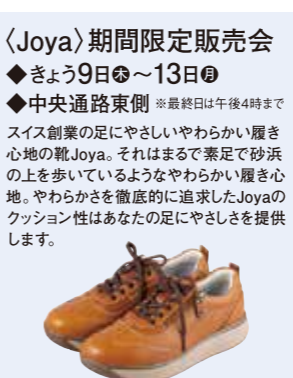

きょう9日(木)・あす10日(金)・各日30個限り
11日(土)～15日(水)・各日20個限り
7日間のお買得!
まろやかクリームパン
(1個) …… 303円 → **227円**
■金谷ホテルベーカリー

各日なくなり次第終了
① 銀鮭と唐揚げ海苔重(1折) …… **930円**
② イカフライと鶏の照り焼き海苔重(1折) …… **910円**
■とんかつ新宿さぼてん

カジュアルワインセット(750ml×6本・1袋) …… **6,600円**
■越後屋

合計5本限り
ストレッチパンツ
(M・L/LL/ベージュ・カーキ・アイボリー・ブラック・ブラウン) …… **6,490円**
■ブランチ

扱いやすい大きさと深さ。内面フッ素コーティングでお手入れ簡単。
10点限り「中村 孝明」雪平鍋18cm
(35×19×9.7cm) **2,420円**
■リビング雑貨

春・秋の季節の変わり目に最適なふとんです。
4点限り 羽毛合い掛けふとん
(フランス産ホワイトダック93%・フェザー7% / 150×210cm / 0.7kg) …… **27,500円**
■昭和西川(寝具)