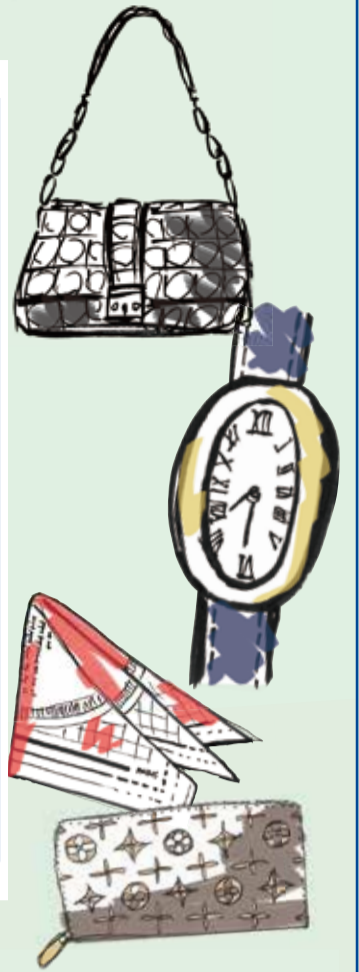

1 嵐山ひねり大福(1串) **270円**

作りたてのわらび餅はもちもち、
ふわふわとろける味わいです。

2 京わらび(1折) **648円**

KOMEHYO

コメ兵の期間限定

買取イベント

きょう 5月14日(木)~19日(火)
エスカレーター横 特設会場

〈受付時間〉午前10時~午後6時 ※最終日は午後4時まで
〈買取品目〉宝石・貴金属、時計、ブランドバッグ、ブランド小物